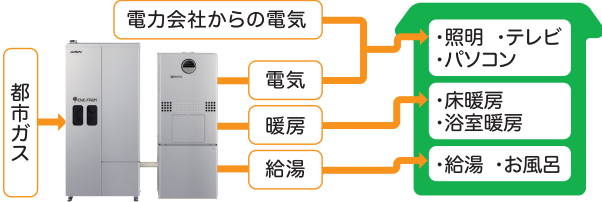

■ガストピアおのみち
尾道市天満町3-2
※イベント期間中は日曜日も開いています。

お問い合わせ 広島ガスライフ
ナビダイヤル
0570-550-720
※ナビダイヤルをご利用にならない場合(一部のIP電話・海外からのご利用など)は、082-240-8891へおかけください。
【受付時間】
月～金曜日(祝日除く)……………9:00～19:00
土曜日(祝日除く)……………9:00～17:30
【定休日】
日曜日・祝日・年末年始(12/31～1/4)
※イベント期間中の日曜日(9/29)のみ、イベントに関するお問い合わせはガストピアセンター(082-240-8888)にてお受けいたします。(9:00～17:30)

マイホーム発電でムリなく節電しましょう!

ムリなく節電できる エネファームとは...

エネファームはガスを使って電気をつくり、発電時の熱でお湯をつくるシステムです。わが家に発電を持つ暮らし! になるため電気の購入量がおさえられ、家計に優しい生活が実現します。

オススメの理由! 5つのメリット!

メリット① 都市ガスでお湯と電気をつくるので購入電力量が減ります

メリット② 国からの補助金が適用

給湯省エネ2024事業 (経済産業省) ※個別の補助金額や対象期間、その他条件につきましては専用サイトをご覧ください。 ※左記の上限金額は一例となり条件により異なります。