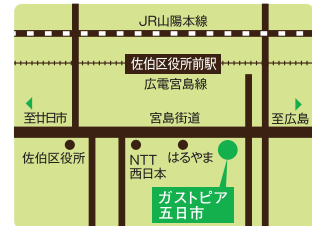

寒い冬が来る…
電気代が困る！

家計に不安を
お持ちのみなさま！

ガストピアで**光熱費**を
シミュレーション
してみませんか？

ご自宅の電気の検針票をご持参ください！
1,000円分の商品券を抽選で40名さまに進呈！
期間中に検針票をご持参いただき、光熱費シミュレーションを受けた方の中から、
抽選で40名さまに1,000円分の商品券を進呈いたします。
※検針票・商品券イラストはイメージです。

裏面を
チェック！

アンケート特典
ご来場のうえアンケートにお答えいただくと
オタフクソース進呈！
※期間中1家族
1会場1本限り

お近くのガストピアへ、ぶらりとお越しください！

■ガストピアセンター
広島市中区南竹屋町1-30

■ガストピア五日市
広島市佐伯区海老園2-7-43

■ガストピア祇園
広島市安佐南区西原5-13-1

■ガストピア安芸
広島市安芸区船越南3-1-14
開館時間 / 9:00~17:30

■ガストピア呉
呉市中央1-6-16
休館日 / ガストピアセンター：水曜日・ゴールデンウィーク・夏季・年末年始
その他ガストピア：日曜日・祝日・ゴールデンウィーク・夏季・年末年始

■ガストピアおのみち
尾道市天満町3-2
※イベント期間中は日曜日も開いています。

お問い合わせ 広島ガスライフ
ナビダイヤル
0570-550-720
※ナビダイヤルをご利用にならない場合(一部のIP電話・海外からのご利用など)は、082-240-8891へおかけください。
【受付時間】
月～金曜日(祝日除く)……………9:00～19:00
土曜日(祝日除く)……………9:00～17:30
【定休日】
日曜日・祝日・年末年始(12/31～1/4)
※イベント期間中の日曜日(9/29)のみ、イベントに関するお問い合わせはガストピアセンター(082-240-8888)にてお受けいたします。(9:00～17:30)